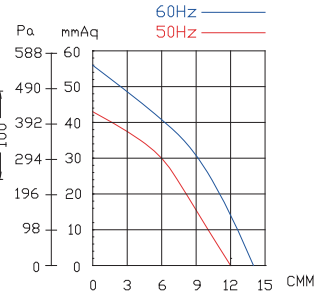

送風機総合カタログ Blowers catalog

SG SERISE

SG120

型式	電圧	周波数	位相	極数	電流	馬力	回転速度	最大風量	最大静圧		重量
	V	Hz	φ	P	A	Watt/HP	R.P.M.	m ³ /min	mmAq	Pa	kg
SG120	100 / 200	50	1	2	2.5/1.3	200W	2900	12	43	422	6.7
		60			3400		14	56	549		
	200 / 380	50	3		0.9/0.5		2900	12	43	422	
		60			0.9/0.5		3400	14	56	549	