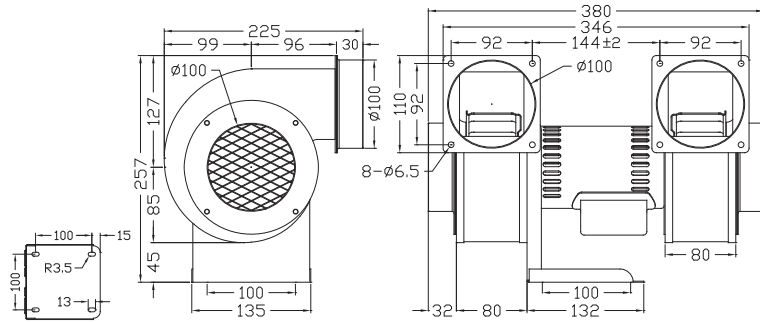

送風機総合カタログ Blowers catalog

SG SERISE

SG120

型式	電圧	周波数	位相	極数	電流	馬力	回転速度	最大風量	最大静圧		重量
	V	Hz	φ	P	A	Watt/HP	R.P.M.	m ³ /min	mmAq	Pa	kg
SG120	100 / 200	50	1	2	2.5/1.3	200W	2900	12	43	422	6.7
		60			3400		14	56	549		
	200 / 380	50	3		0.9/0.5		2900	12	43	422	
		60			0.9/0.5		3400	14	56	549	