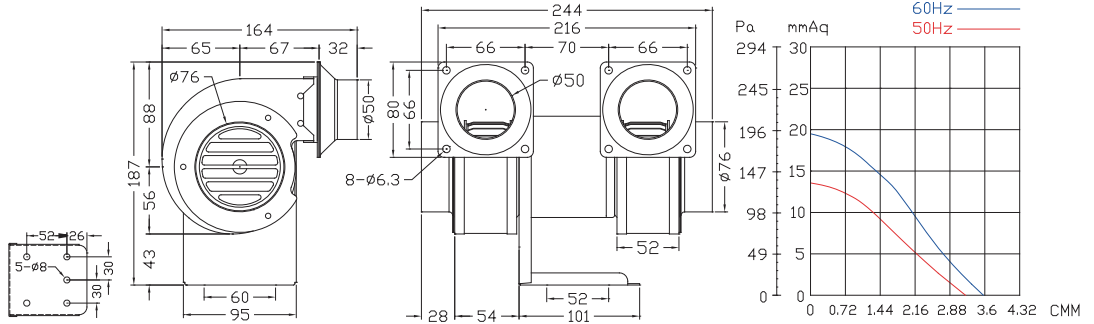

送風機総合カタログ Blowers catalog

SG SERISE

SG076

型式	電圧	周波数	位相	極数	電流	馬力	回転速度	最大風量	最大静圧		重量
	V	Hz	ϕ	P	A	Watt/HP	R.P.M.	m ³ /min	mmAq	Pa	kg
SG076	100 / 200	50	1	2	0.65/0.3	45W	2860	3.2	13	127	3
		60			0.5/0.3		3400	3.6	19	186	