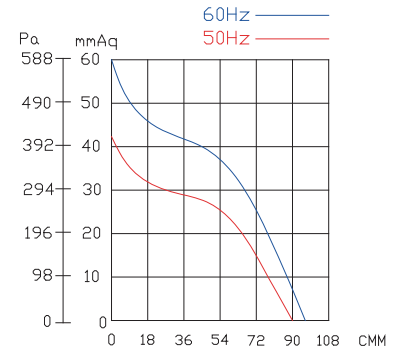

送風機総合カタログ Blowers catalog

JB SERISE

JB310

型式	電圧	周波数	位相	極数	電流	馬力	回転速度	最大風量	最大静圧		重量
	V	Hz	∅	P	A	Watt/HP	R.P.M.	m ³ /min	mmAq	Pa	kg
JB310	200 / 380	50	3	6	4/2.4	700W	900	90	42	412	26.7
		60			5.6/3.1		970	96	60	588	