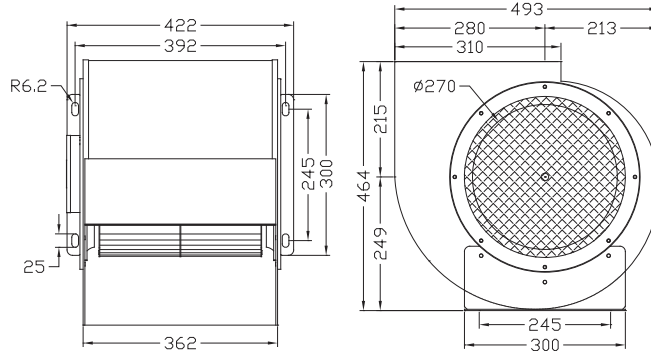

送風機総合カタログ Blowers catalog

JB SERISE

JB310

型式	電圧	周波数	位相	極数	電流	馬力	回転速度	最大風量	最大静圧		重量
	V	Hz	∅	P	A	Watt/HP	R.P.M.	m ³ /min	mmAq	Pa	kg
JB310	200 / 380	50	3	6	4/2.4	700W	900	90	42	412	26.7
		60			5.6/3.1		970	96	60	588	