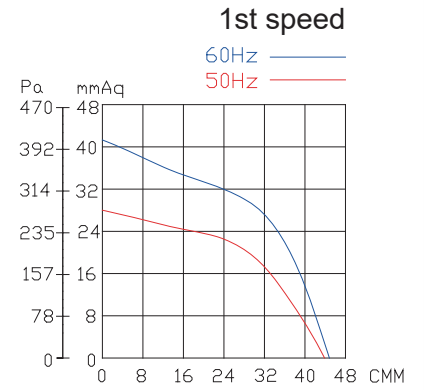

送風機総合カタログ Blowers catalog

JB SERISE

JB275

3段可変モーター仕様

型式	電圧	周波数	位相	極数	電流	馬力	回転速度	最大風量		最大静圧		重量
	V							m ³ /min	mmAq	Pa	kg	
JB275	100 / 200	50	1	6	6/2.6	1/2HP	860	44	30	294	17	
		60			7/3.2		880	44.5	43	422		