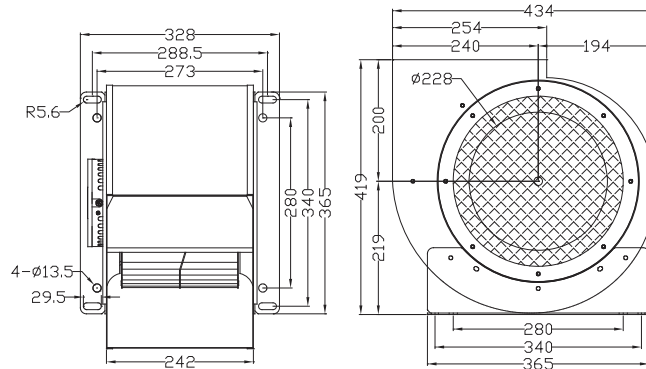

送風機総合カタログ Blowers catalog

JB SERISE

JB275

3段可変モーター仕様

型式	電圧	周波数	位相	極数	電流	馬力	回転速度	最大風量		最大静圧		重量
	V							m ³ /min	mmAq	Pa	kg	
JB275	100 / 200	50	1	6	6/2.6	1/2HP	860	44	30	294	17	
		60			7/3.2		880	44.5	43	422		