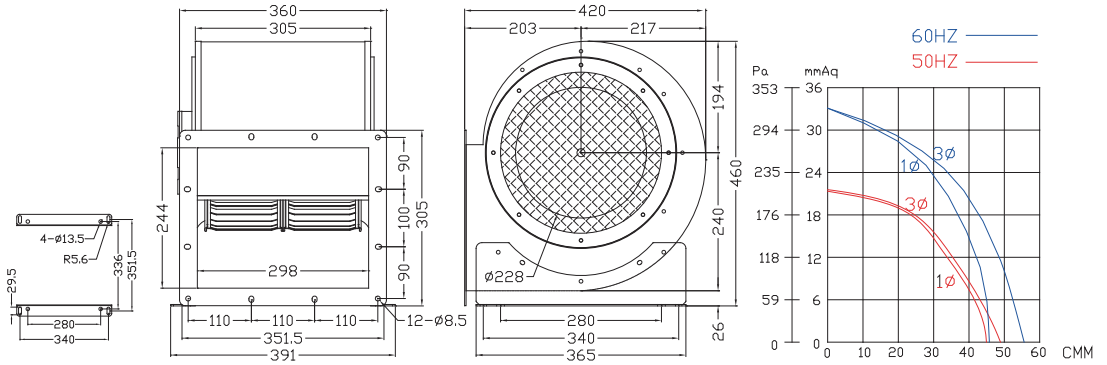

送風機総合カタログ Blowers catalog

JB SERISE

JB270

3段可変モーター仕様

型式	電圧	周波数	位相	極数	電流	馬力	回転速度	最大風量	最大静圧		重量
	V	Hz	Ø		A	Watt/HP	R.P.M.	m ³ /min	mmAq	Pa	kg
JB270	100 / 200	50	1	6	6.1/3	3/4HP	880	45	22	216	20
		60			6.6/3.6		910	47	33	324	
	200 / 380	50	3		3.2/1.8		950	48.5	22	216	
		60			3/1.6		1100	56.5	33	324	