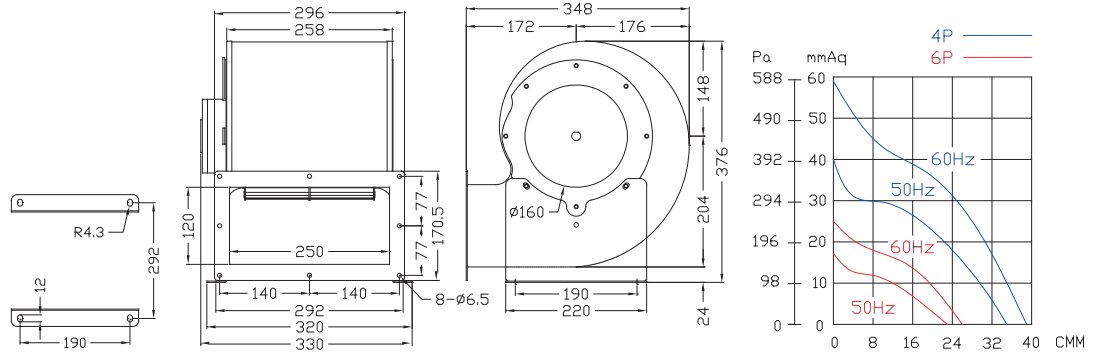

### JB200

型式	電圧	周波数	位相	極数	電流	馬力	回転速度	最大風量	最大静圧		重量
	V	Hz	Ø		A	Watt/HP	R.P.M.		m³/min	mmAq	
JB200	100 / 200	50	1	4	5.2/2.6	400W	1360	35	40	392	12.4
		60			6.6/3.6		1450		59	579	
	200 / 380	50		6	1.8/0.9	900	23	17	167		
		60			2/1	980	26	25	245		