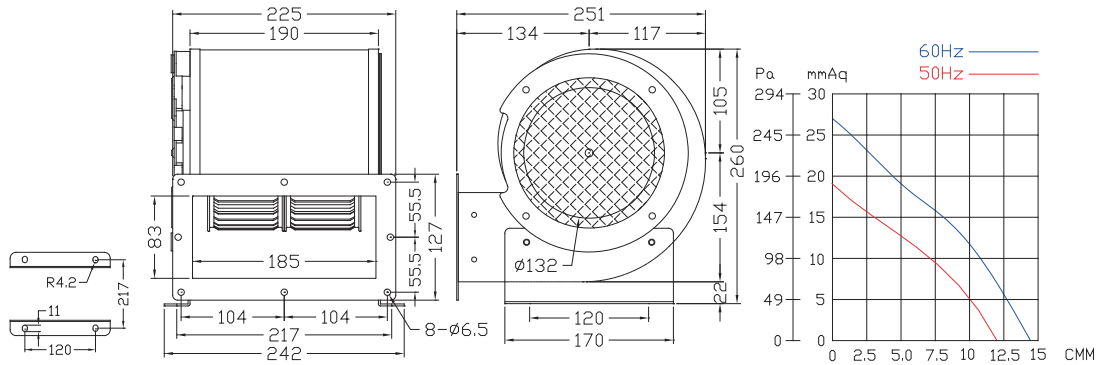

送風機総合カタログ Blowers catalog

JB SERISE

JB150

型式	電圧	周波数	位相	極数	電流	馬力	回転速度	最大風量	最大静圧		重量
	V				A	Watt/HP			mmAq	Pa	
JB150	100 / 200	50	1	4	2/1	110W	1400	12	19	186	5.5
		60			2/1				27	265	

株式会社アムニティ・テクノロジー

東京営業所 東京都中央区新富2-4-5川名ビル3F
TEL:03-5542-0393 FAX:03-5542-0394
www.amenity-technology.com