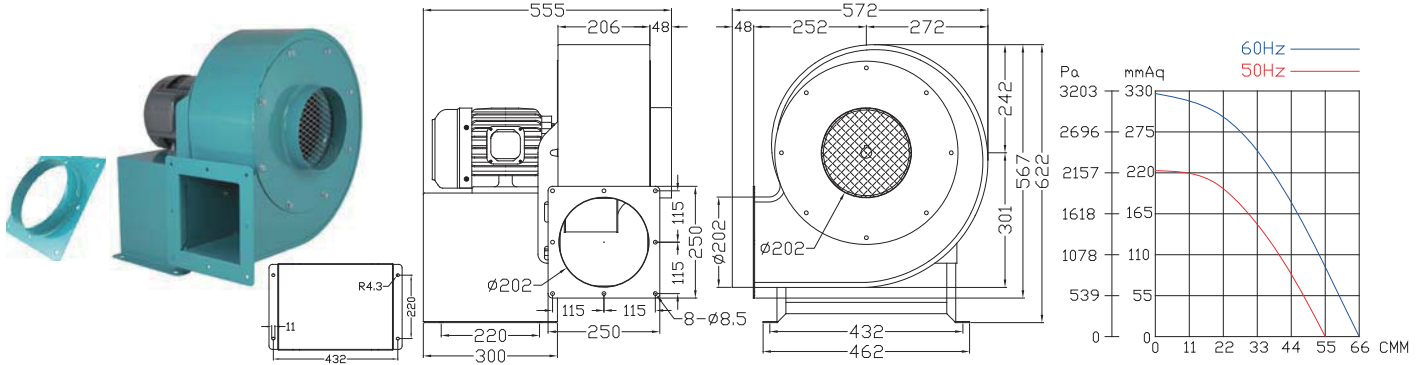

送風機総合カタログ Blowers catalog

EG SERISE

EG350

型式	電圧	周波数	位相	極数	電流	馬力	回転速度	最大風量	最大静圧		重量
	V	Hz	Ø	P	A	Watt/HP	R.P.M.	m³/min	mmAq	Pa	kg
EG350	200/380	50	3	2	6/3.5	3HP	2960	55	224	2197	48
		60			8.15/4.6		3500	66	327	3207	