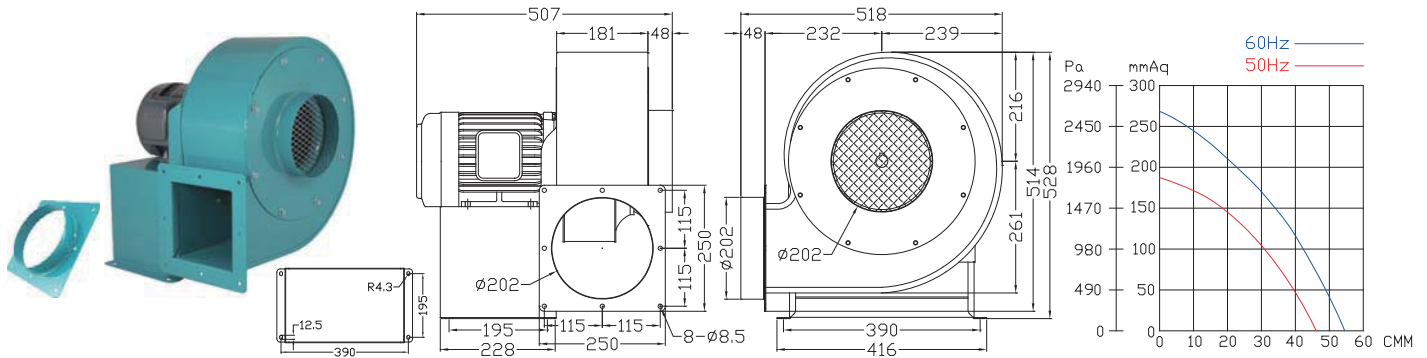

送風機総合カタログ Blowers catalog

EG SERISE

EG320

型式	電圧	周波数	位相	極数	電流	馬力	回転速度	最大風量	最大静圧		重量
	V				A	Watt/HP			mmAq	Pa	
EG320	200/380	50	3	2	4.2/2.4	2HP	2940	45	183	1795	45
		60			5.7/3.3		3450	53	263	2579	

株式会社アムニティ・テクノロジー