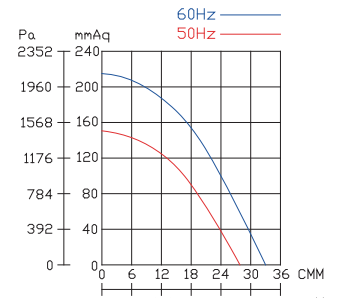

送風機総合カタログ Blowers catalog

EG SERISE

EG285T

型式	電圧	周波数	位相	極数	電流	馬力	回転速度	最大風量	最大静圧		重量
	V	Hz	∅	P	A	Watt/HP	R.P.M.	m ³ /min	mmAq	Pa	kg
EG285T	200/380	50	3	2	2.2/1.3	1HP	2900	28	152	1491	30
		60			3/1.7		3400	33	215	2109	