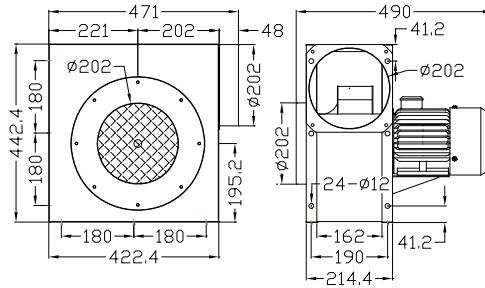

送風機総合カタログ Blowers catalog

EG SERISE

EG285T

型式	電圧	周波数	位相	極数	電流	馬力	回転速度	最大風量	最大静圧		重量
	V	Hz	∅	P	A	Watt/HP	R.P.M.	m ³ /min	mmAq	Pa	kg
EG285T	200/380	50	3	2	2.2/1.3	1HP	2900	28	152	1491	30
		60			3/1.7		3400	33	215	2109	