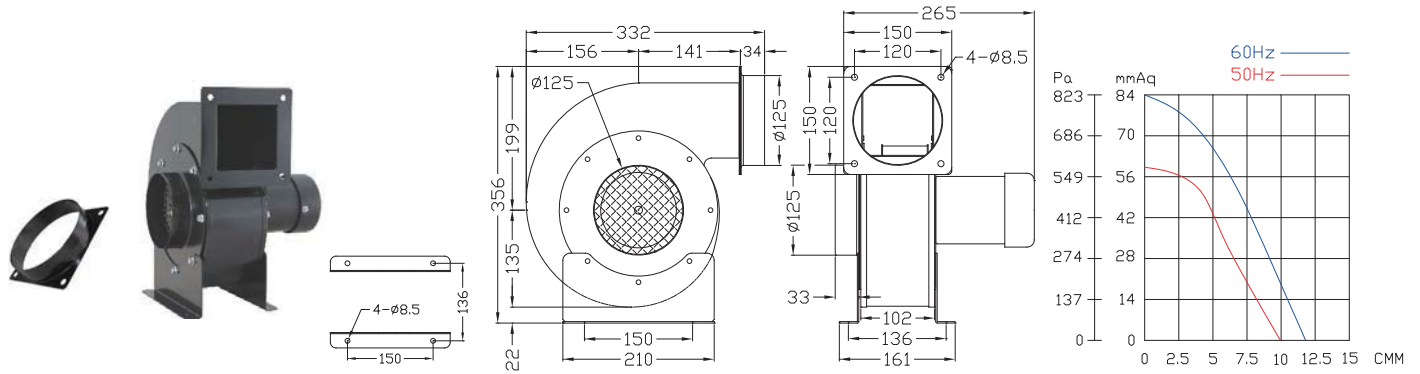

### EG180

型式	電圧	周波数	位相	極数	電流		馬力		回転速度	最大風量		最大静圧		重量
	V				A	Watt/HP	R.P.M.	m <sup>3</sup> /min		mmAq	Pa	kg		
EG180	100 / 200	50	1	2	1.2/0.6	1/8HP	2880	9.8	60	588	7.3			
		60			1.4/0.7							3340	11.5	85