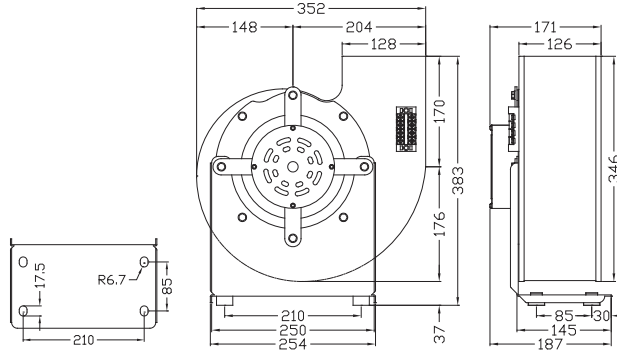

送風機総合カタログ Blowers catalog

EC SERISE

EC200BK

型式	電圧	周波数	位相	極数	電流	馬力	回転速度	最大風量	最大静圧		重量
	V	Hz	Ø		A	Watt/HP			R.P.M.	m ³ /min	
EC200BK	200 / 380	50	3	2	2.7/1.7	620W	2700	19	113	1108	11.6
		60			4/2.4		3000	21.2	160	1569	
		50		4	0.8/0.45	1400	9.8	30.7	301		
		60			0.8/0.47	1640	11.5	42	412		