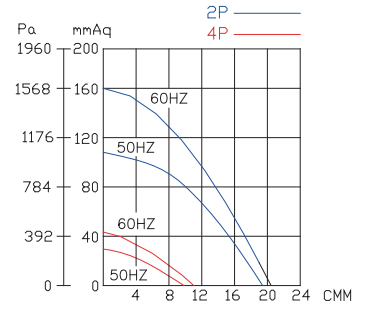

送風機総合カタログ Blowers catalog

EC SERISE

EC200BK

型式	電圧	周波数	位相	極数	電流	馬力	回転速度	最大風量	最大静圧		重量
	V	Hz	Ø		A	Watt/HP			R.P.M.	m ³ /min	
EC200BK	200 / 380	50	3	2	2.7/1.7	620W	2700	19	113	1108	11.6
		60			4/2.4		3000	21.2	160	1569	
		50		4	0.8/0.45	1400	9.8	30.7	301		
		60			0.8/0.47	1640	11.5	42	412		