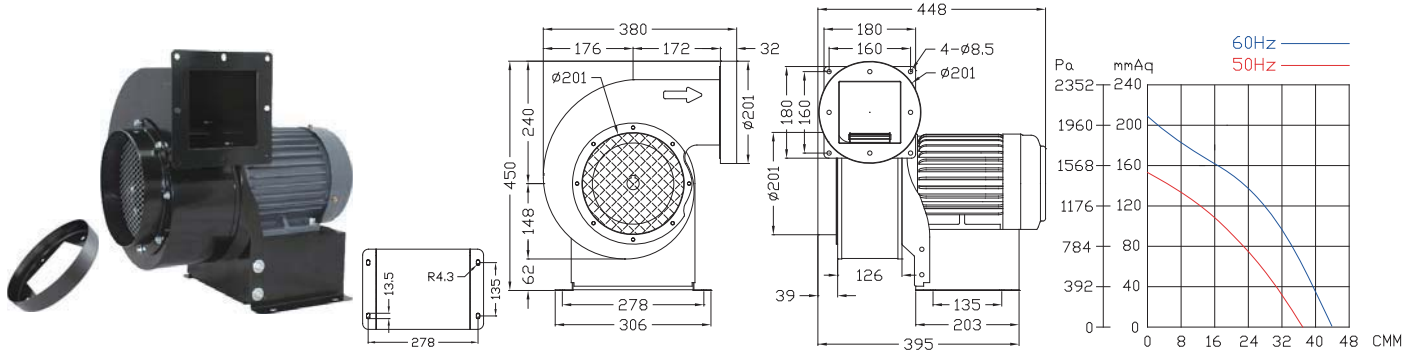

送風機総合カタログ Blowers catalog

EC SERISE

EC200

型式	電圧	周波数	位相	極数	電流	馬力	回転速度	最大風量	最大静圧		重量
	V	Hz	Ø		A	Watt/HP			R.P.M.	m ³ /min	
EC200	100	50	1	2	8	2HP	2850	37	152	1491	31
		60			10				214	2099	
	200 / 380	50	3		5.4/3.2		2850	37	152	1491	30
		60			7.1/4.2		3380	44	214	2099	