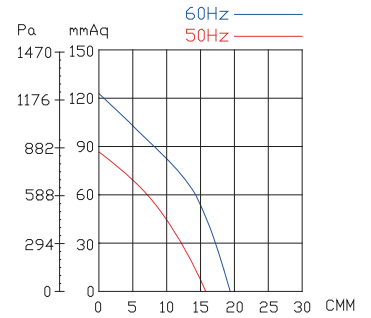

### EC180AN

型式	電圧	周波数	位相	極数	電流	馬力	回転速度	最大風量	最大静圧		重量
	V	Hz	$\phi$	P	A	Watt/HP	R.P.M.	m <sup>3</sup> /min	mmAq	Pa	kg
EC180AN	100 / 200	50	1	2	6.1/3.1	1/2HP	2850	16	85	834	10.5
		60			8.7/4.3		3250	18.3	122.5	1201	