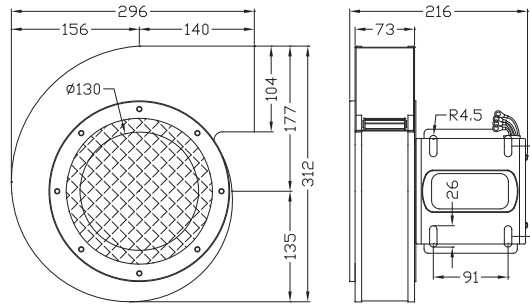

### EC180AN

型式	電圧	周波数	位相	極数	電流	馬力	回転速度	最大風量	最大静圧		重量
	V	Hz	$\phi$	P	A	Watt/HP	R.P.M.	m <sup>3</sup> /min	mmAq	Pa	kg
EC180AN	100 / 200	50	1	2	6.1/3.1	1/2HP	2850	16	85	834	10.5
		60			8.7/4.3		3250	18.3	122.5	1201	