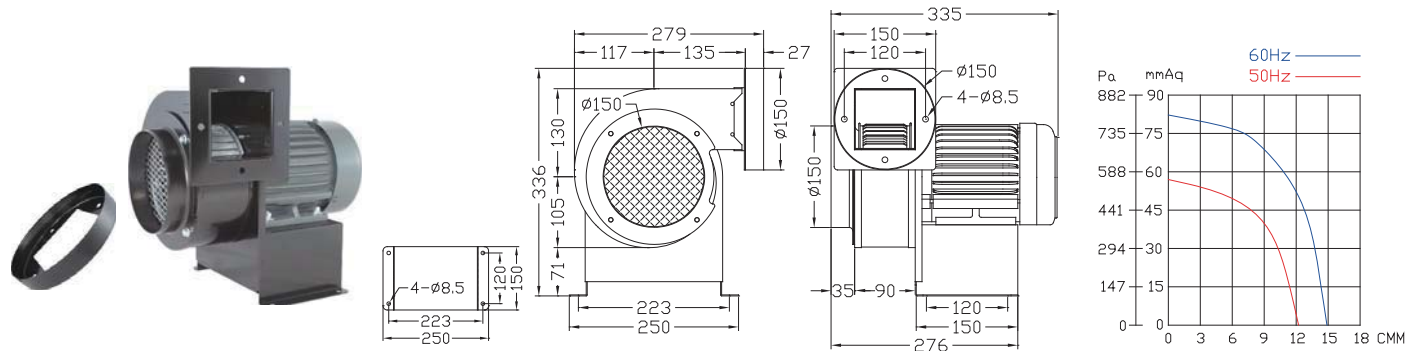

送風機総合カタログ Blowers catalog

EC SERISE

EC150

型式	電圧	周波数	位相	極数	電流	馬力	回転速度	最大風量	最大静圧		重量
	V	Hz	Ø		A	Watt/HP			R.P.M.	m ³ /min	
EC150	100 / 200	50	1	2	5.5/2.8	1/2HP	2930	12.5	58	569	16
		60			6.4/3.2		3460	14.8	84	824	
	200 / 380	50	3		1.8/1		2930	12.5	58	569	15
		60			2/1.1		3460	14.8	84	824	