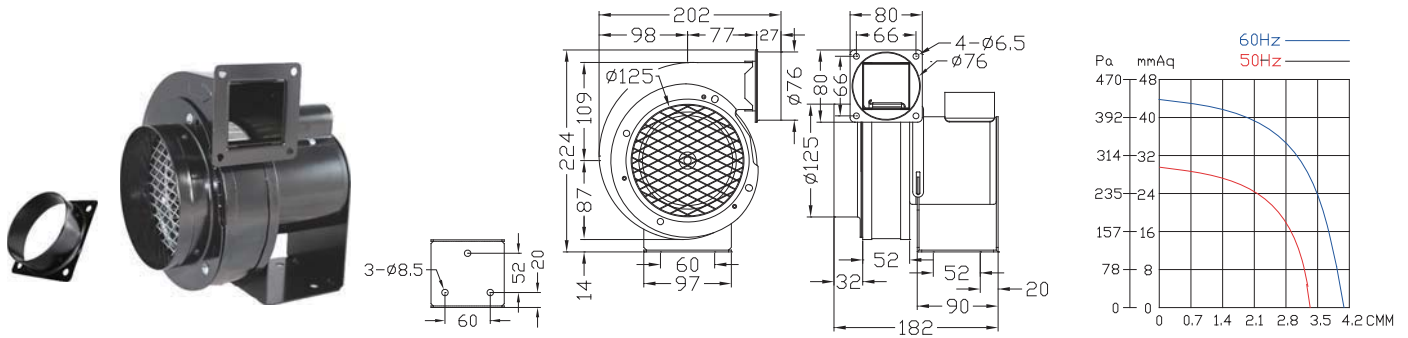

送風機総合カタログ Blowers catalog

EC SERISE

EC127

型式	電圧	周波数	位相	極数	電流	馬力	回転速度	最大風量	最大静圧		重量
	V	Hz	Ø		A	Watt/HP	R.P.M.		m ³ /min	mmAq	
EC127	100 / 200	50	1	2	1/0.5	50W	2840	3.3	30.5	299	3.7
		60			3320		44		432		
	100 / 200	50	3		0.45/0.3		2840	3.3	30.5	299	
		60			3400		44	432			