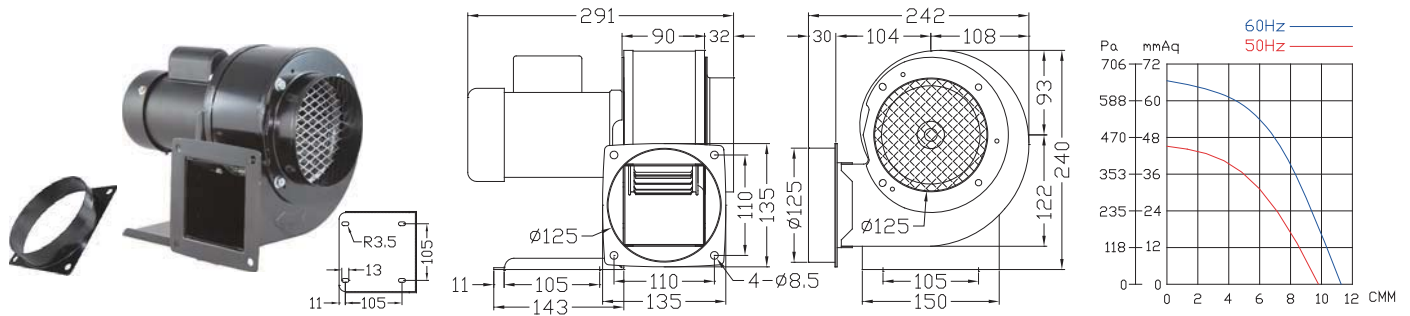

送風機総合カタログ Blowers catalog

EC SERISE

EC125

型式	電圧	周波数	位相	極数	電流	馬力	回転速度	最大風量	最大静圧		重量
	V	Hz	Ø		A	Watt/HP			R.P.M.	m ³ /min	
EC125	100 / 200	50	1	2	2.4/1.2	200W	2800	9.5	46	451	6.1
		60			3/1.5		3480	11.6	66.6	653	
	200 / 380	50	3		0.8/0.45		2800	9.5	46	451	
		60			1/0.55		3480	11.6	66.6	653	