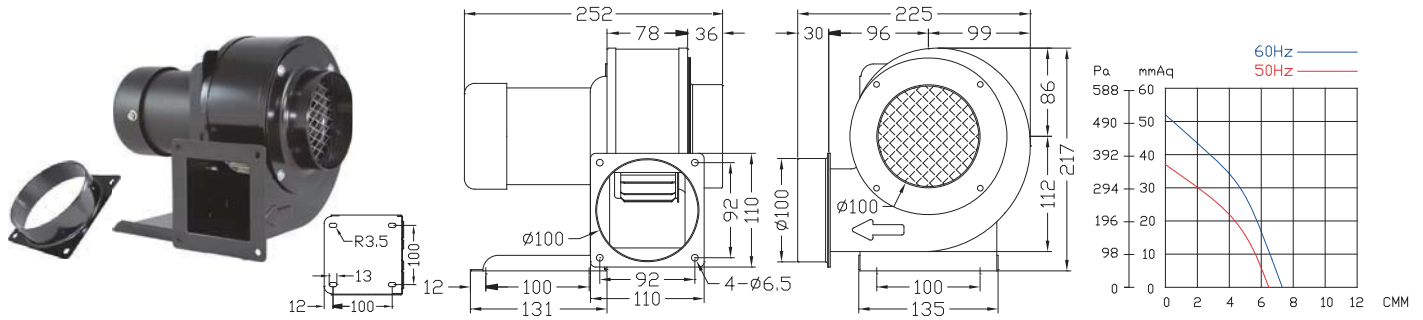

### EC120

| 型式    | 電圧        | 周波数 | 位相 | 極数 | 電流        | 馬力      | 回転速度 | 最大風量   |                     | 最大静圧 |     | 重量   |
|-------|-----------|-----|----|----|-----------|---------|------|--------|---------------------|------|-----|------|
|       | V         | Hz  | ∅  |    | A         | Watt/HP |      | R.P.M. | m <sup>3</sup> /min | mmAq | Pa  |      |
| EC120 | 100 / 200 | 50  | 1  | 2  | 1.15/0.5  | 1/8HP   | 2870 | 6.4    | 37                  | 363  | 4.3 |      |
|       |           | 60  |    |    | 1.35/0.65 |         |      |        |                     |      |     | 3330 |
|       | 200 / 380 | 50  | 3  |    | 0.5/0.3   |         | 2870 | 6.4    | 37                  | 363  |     |      |
|       |           | 60  |    |    | 0.5/0.3   |         |      |        |                     |      |     | 3330 |