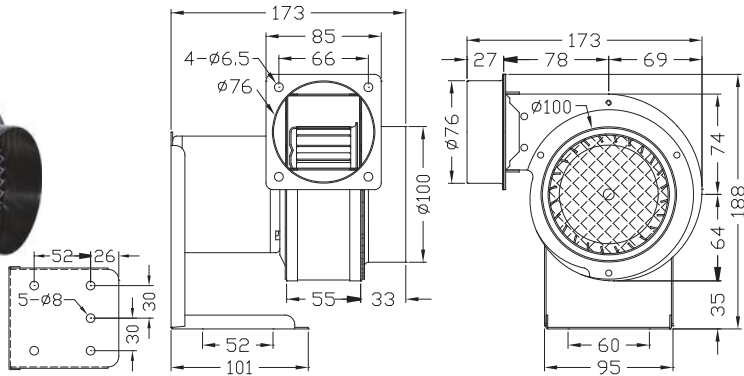

送風機総合カタログ Blowers catalog

EC SERISE

EC100

型式	電圧	周波数	位相	極数	電流	馬力	回転速度	最大風量	最大静圧		重量
	V	Hz	∅	P	A	Watt/HP	R.P.M.	m ³ /min	mmAq	Pa	kg
EC100	100 / 200	50	1	2	0.6/0.3	45W	2870	2.2	18	177	2.4
		60			0.55/0.3		3350	2.7	26	255	