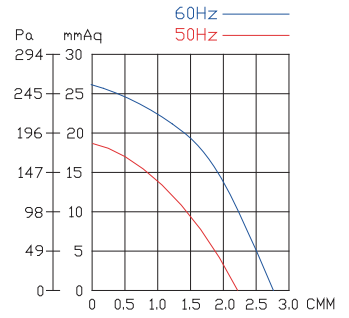

送風機総合カタログ Blowers catalog

EC SERISE

EC100

型式	電圧	周波数	位相	極数	電流	馬力	回転速度	最大風量	最大静圧		重量
	V	Hz	∅	P	A	Watt/HP	R.P.M.	m ³ /min	mmAq	Pa	kg
EC100	100 / 200	50	1	2	0.6/0.3	45W	2870	2.2	18	177	2.4
		60			0.55/0.3		3350	2.7	26	255	