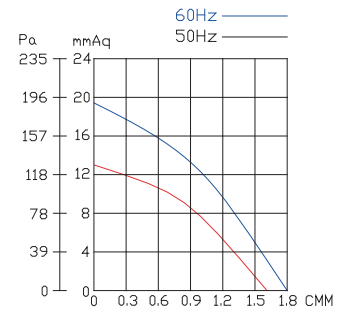

送風機総合カタログ Blowers catalog

EC SERISE

EC076

型式	電圧	周波数	位相	極数	電流		馬力	回転速度	最大風量		最大静圧		重量
	V				A	Watt/HP			R.P.M.	m ³ /min	mmAq	Pa	
EC076	100 / 200	50	1	2	0.35/0.17		25W	2860	1.6	13	127	2.0	
		60			0.28/0.14			3300	1.8	19	186		