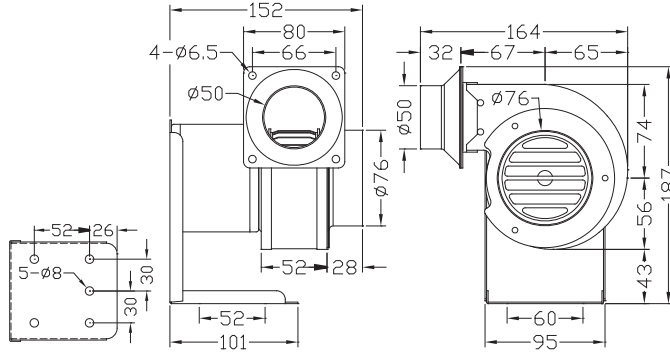

送風機総合カタログ Blowers catalog

EC SERISE

EC076

型式	電圧	周波数	位相	極数	電流		馬力	回転速度	最大風量		最大静圧		重量
	V				A	Watt/HP			R.P.M.	m ³ /min	mmAq	Pa	
EC076	100 / 200	50	1	2	0.35/0.17		25W	2860	1.6	13	127	2.0	
		60			0.28/0.14			3300	1.8	19	186		