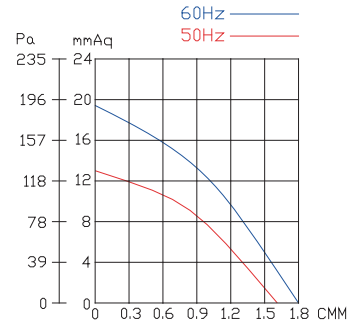

### EC074

くまとりモーター仕様

型式	電圧	周波数	位相	極数	電流	馬力	回転速度	最大風量	最大静圧		重量
	V	Hz	Ø	P	A	Watt/HP	R.P.M.	m <sup>3</sup> /min	mmAq	Pa	kg
EC074	100 / 200	50	1	2	0.82/0.36	45W	2860	1.6	13	127	1.6
		60			0.64/0.34		3300	1.8	19	186	