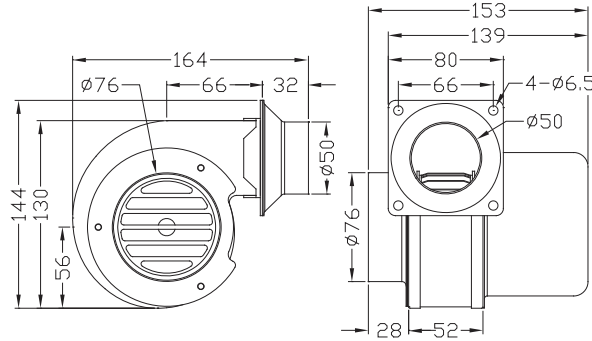

### EC074

くまとりモーター仕様

型式	電圧	周波数	位相	極数	電流	馬力	回転速度	最大風量	最大静圧		重量
	V	Hz	Ø	P	A	Watt/HP	R.P.M.	m <sup>3</sup> /min	mmAq	Pa	kg
EC074	100 / 200	50	1	2	0.82/0.36	45W	2860	1.6	13	127	1.6
		60			0.64/0.34		3300	1.8	19	186	