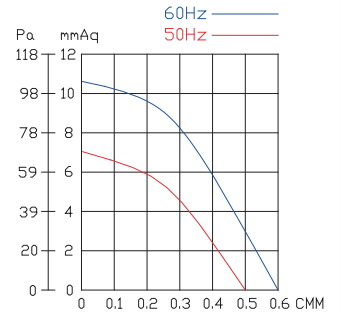

送風機総合カタログ Blowers catalog

EC SERISE

EC063

くまとりモーター仕様

型式	電圧	周波数	位相	極数	電流	馬力	回転速度	最大風量	最大静圧		重量
	V				A				mmAq	Pa	
EC063	100 / 200	50	1	2	0.25/0.1	13W	2730	0.5	7	69	0.6
		60			0.2/0.1		3200		0.6	10.5	

株式会社アメニティ・テクノロジー