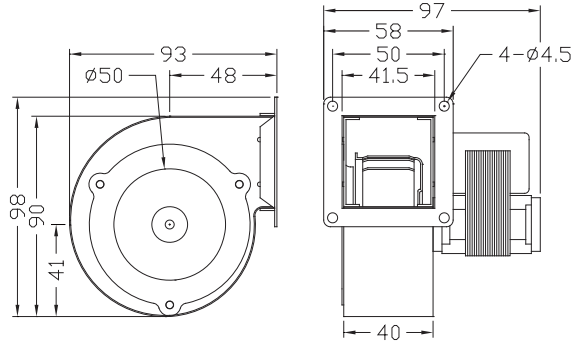

送風機総合カタログ Blowers catalog

EC SERISE

EC063

くまとりモーター仕様

型式	電圧	周波数	位相	極数	電流	馬力	回転速度	最大風量	最大静圧		重量
	V				A				mmAq	Pa	
EC063	100 / 200	50	1	2	0.25/0.1	13W	2730	0.5	7	69	0.6
		60			0.2/0.1		3200		0.6	10.5	

株式会社アメニティ・テクノロジー