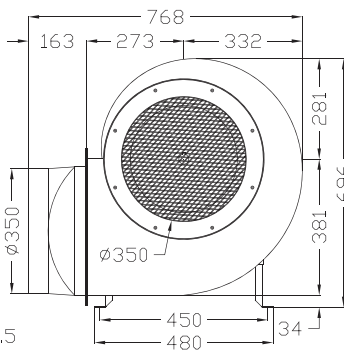

送風機総合カタログ Blowers catalog

DB SERISE

DB380

2HP,8Pole 3HP,6Pole

7.5HP,4Pole

型式	電圧	周波数	位相	極数	電流	馬力	回転速度	最大風量	最大静圧		重量
	V				A				Watt/HP	R.P.M.	
DB380	200 / 380	50	3	4	14.5/8.5	7.5HP	1470	126	146	1432	105
		60			20.7/12.5				1755	150	
		50		6	7.1/4.1	3HP	975	95	67	657	
		60			9.1/5.1		1145	111	97	951	
		50		8	7.3/4.1	2HP	740	72	38	373	
		60			6.5/3.7		885	85	55	539	