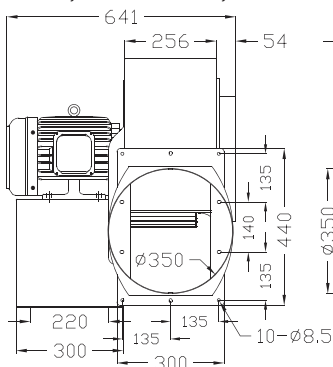

送風機総合カタログ Blowers catalog

DB SERISE

DB380

2HP,8Pole 3HP,6Pole

7.5HP,4Pole

型式	電圧	周波数	位相	極数	電流	馬力	回転速度	最大風量	最大静圧		重量
	V				A				Watt/HP	R.P.M.	
DB380	200 / 380	50	3	4	14.5/8.5	7.5HP	1470	126	146	1432	105
		60			20.7/12.5				1755	150	
		50		6	7.1/4.1	3HP	975	95	67	657	
		60			9.1/5.1		1145	111	97	951	
		50		8	7.3/4.1	2HP	740	72	38	373	
		60			6.5/3.7		885	85	55	539	