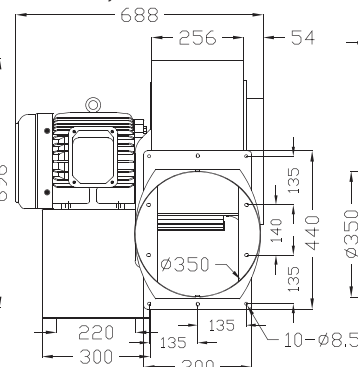

送風機総合カタログ Blowers catalog

DB SERISE

DB380

2HP,8Pole 3HP,6Pole

7.5HP,4Pole

型式	電圧	周波数	位相	極数	電流	馬力	回転速度	最大風量	最大静圧		重量
	V				A				Watt/HP	R.P.M.	
DB380	200 / 380	50	3	4	14.5/8.5	7.5HP	1470	126	146	1432	105
		60			20.7/12.5				1755	150	
		50		6	7.1/4.1	3HP	975	95	67	657	
		60			9.1/5.1		1145	111	97	951	
		50		8	7.3/4.1	2HP	740	72	38	373	
		60			6.5/3.7		885	85	55	539	