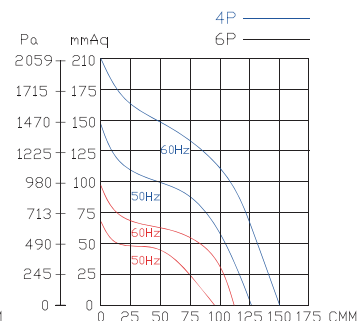

送風機総合カタログ Blowers catalog

DB SERISE

DB380

2HP,8Pole 3HP,6Pole

7.5HP,4Pole

型式	電圧	周波数	位相	極数	電流	馬力	回転速度	最大風量	最大静圧		重量
	V				A				Watt/HP	R.P.M.	
DB380	200 / 380	50	3	4	14.5/8.5	7.5HP	1470	126	146	1432	105
		60			20.7/12.5				1755	150	
		50		6	7.1/4.1	3HP	975	95	67	657	
		60			9.1/5.1		1145	111	97	951	
		50		8	7.3/4.1	2HP	740	72	38	373	
		60			6.5/3.7		885	85	55	539	