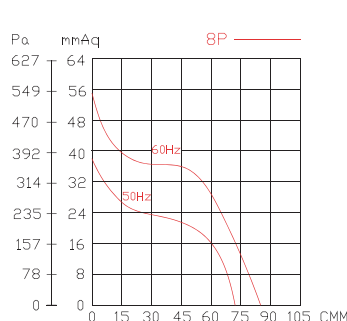

送風機総合カタログ Blowers catalog

DB SERISE

DB380

2HP,8Pole 3HP,6Pole

7.5HP,4Pole

型式	電圧	周波数	位相	極数	電流	馬力	回転速度	最大風量	最大静圧		重量
	V				A				Watt/HP	R.P.M.	
DB380	200 / 380	50	3	4	14.5/8.5	7.5HP	1470	126	146	1432	105
		60			20.7/12.5				1755	150	
		50		6	7.1/4.1	3HP	975	95	67	657	
		60			9.1/5.1		1145	111	97	951	
		50		8	7.3/4.1	2HP	740	72	38	373	
		60			6.5/3.7		885	85	55	539	