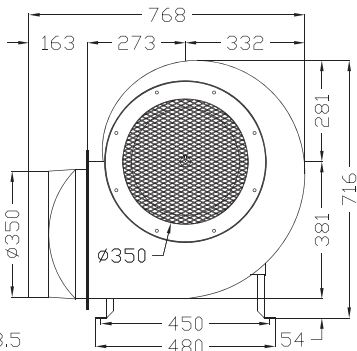

送風機総合カタログ Blowers catalog

DB SERISE

DB380

2HP,8Pole 3HP,6Pole

7.5HP,4Pole

型式	電圧	周波数	位相	極数	電流	馬力	回転速度	最大風量	最大静圧		重量
	V				A				Watt/HP	R.P.M.	
DB380	200 / 380	50	3	4	14.5/8.5	7.5HP	1470	126	146	1432	105
		60			20.7/12.5				1755	150	
		50		6	7.1/4.1	3HP	975	95	67	657	
		60			9.1/5.1		1145	111	97	951	
		50		8	7.3/4.1	2HP	740	72	38	373	
		60			6.5/3.7		885	85	55	539	