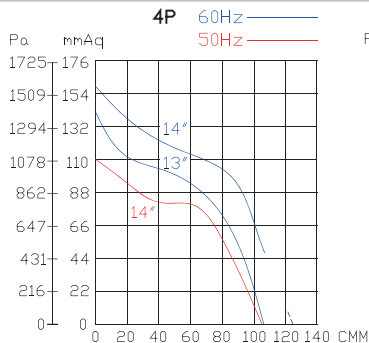

送風機総合カタログ Blowers catalog

DB SERISE

DB350

2HP, 6Pole

5HP, 4Pole

型式	電圧	周波数	位相	極数	電流	馬力	回転速度	最大風量	最大静圧		重量	
	V				A	Watt/HP			R.P.M.	mmAq		Pa
DB350	200 / 380	50	3	4	13/8	5HP	1460	105	110	1079	75	
		60			14.2/8.3	5HP-14" 空吸不可	1700	124	158	1550		
		60			13.2/7.6	5HP-13" 空吸可	1750	106	140	1373		
	200 / 380	50		6	6	6.2/3.6	2HP	960	78	53	520	73
		60				7.2/4.1	1100	92	74	726		