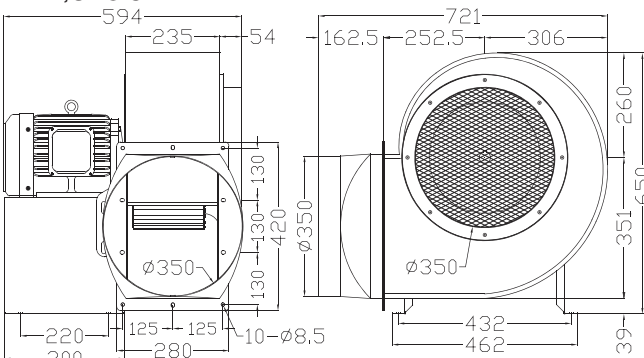

送風機総合カタログ Blowers catalog

DB SERISE

DB350

2HP, 6Pole

5HP, 4Pole

型式	電圧	周波数	位相	極数	電流	馬力	回転速度	最大風量	最大静圧		重量	
	V				A	Watt/HP			R.P.M.	mmAq		Pa
DB350	200 / 380	50	3	4	13/8	5HP	1460	105	110	1079	75	
		60			14.2/8.3	5HP-14" 空吸不可	1700	124	158	1550		
		60			13.2/7.6	5HP-13" 空吸可	1750	106	140	1373		
	200 / 380	50		6	6	6.2/3.6	2HP	960	78	53	520	73
		60				7.2/4.1	1100	92	74	726		