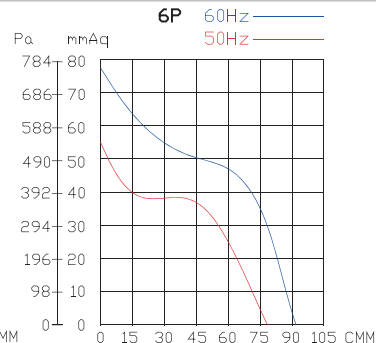

送風機総合カタログ Blowers catalog

DB SERISE

DB350

2HP, 6Pole

5HP, 4Pole

型式	電圧	周波数	位相	極数	電流	馬力	回転速度	最大風量	最大静圧		重量	
	V				A	Watt/HP			R.P.M.	mmAq		Pa
DB350	200 / 380	50	3	4	13/8	5HP	1460	105	110	1079	75	
		60			14.2/8.3	5HP-14" 空吸不可	1700	124	158	1550		
		60			13.2/7.6	5HP-13" 空吸可	1750	106	140	1373		
	200 / 380	50		6	6	6.2/3.6	2HP	960	78	53	520	73
		60				7.2/4.1	1100	92	74	726		