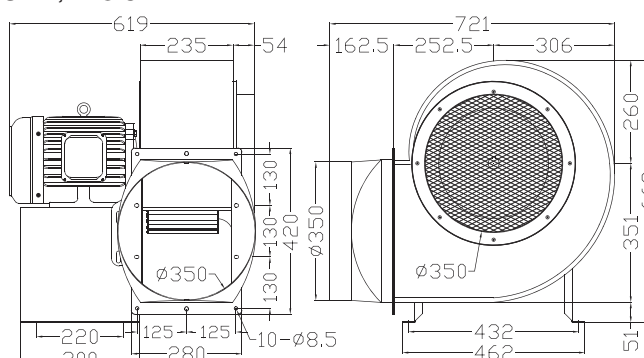

送風機総合カタログ Blowers catalog

DB SERISE

DB350

2HP, 6Pole

5HP, 4Pole

型式	電圧	周波数	位相	極数	電流	馬力	回転速度	最大風量	最大静圧		重量	
	V				A	Watt/HP			R.P.M.	mmAq		Pa
DB350	200 / 380	50	3	4	13/8	5HP	1460	105	110	1079	75	
		60			14.2/8.3	5HP-14" 空吸不可	1700	124	158	1550		
		60			13.2/7.6	5HP-13" 空吸可	1750	106	140	1373		
	200 / 380	50		6	6	6.2/3.6	2HP	960	78	53	520	73
		60				7.2/4.1	1100	92	74	726		