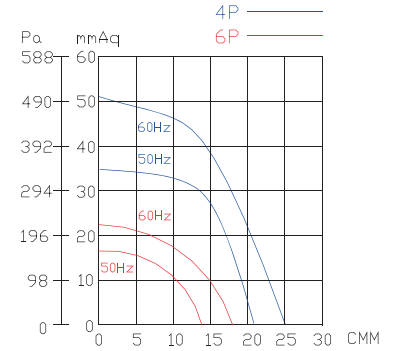

送風機総合カタログ Blowers catalog

DB SERISE

DB230

DB230V

型式	電圧	周波数	位相	極数	電流	馬力	回転速度	最大風量	最大静圧		重量
	V	Hz	Ø	P	A	Watt/HP	R.P.M.	m³/min	mmAq	Pa	
DB230 DB230V	100 / 200	50	1	4	6/3	1/2HP	1450	21	35	343	20
		60			6/3		1700	25	50.5	495	
	200 / 380	50	3		2/1.2		1450	21	35	343	15.2
		60			2/1.2		1700	25	50.5	495	
	100 / 200	50	1	6	4.6/2.5	945	14	15.5	152	17	
		60			3.2/1.6	1160	17	22	216		