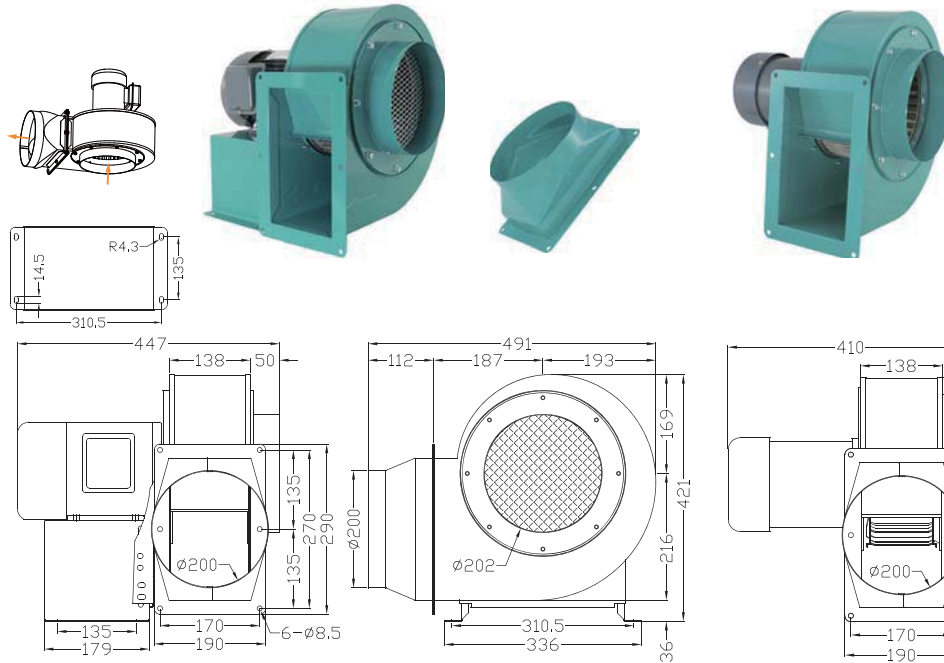

送風機総合カタログ Blowers catalog

DB SERISE

DB230

DB230V

型式	電圧	周波数	位相	極数	電流	馬力	回転速度	最大風量	最大静圧		重量
	V	Hz	Ø	P	A	Watt/HP	R.P.M.	m³/min	mmAq	Pa	
DB230 DB230V	100 / 200	50	1	4	6/3	1/2HP	1450	21	35	343	20
		60			6/3		1700	25	50.5	495	
	200 / 380	50	3		2/1.2		1450	21	35	343	15.2
		60			2/1.2		1700	25	50.5	495	
	100 / 200	50	1	6	4.6/2.5	945	14	15.5	152	17	
		60			3.2/1.6	1160	17	22	216		