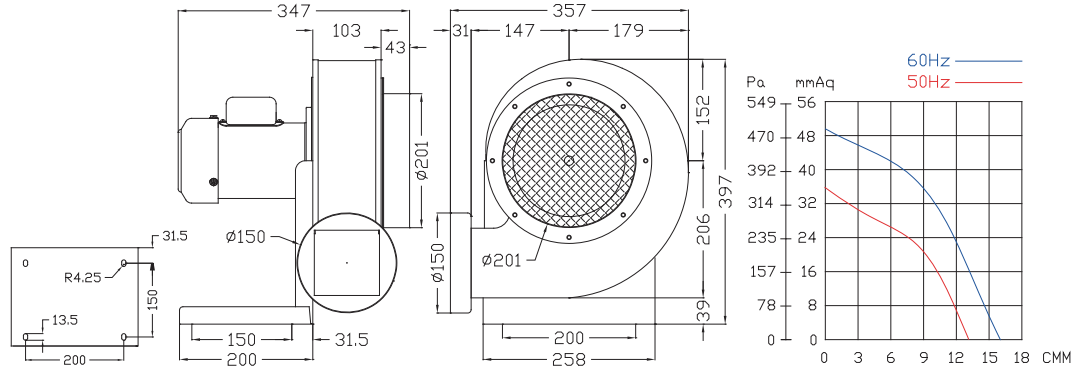

送風機総合カタログ Blowers catalog

DB SERISE

DB210

型式	電圧	周波数	位相	極数	電流	馬力	回転速度	最大風量		最大静圧		重量
	V							m ³ /min	mmAq	Pa	kg	
DB210	100 / 200	50	1	4	3/1.5	1/4HP	1460	13.7	34.5	338	13.3	
		60			3/1.5		1710	16.3	50.8	498		