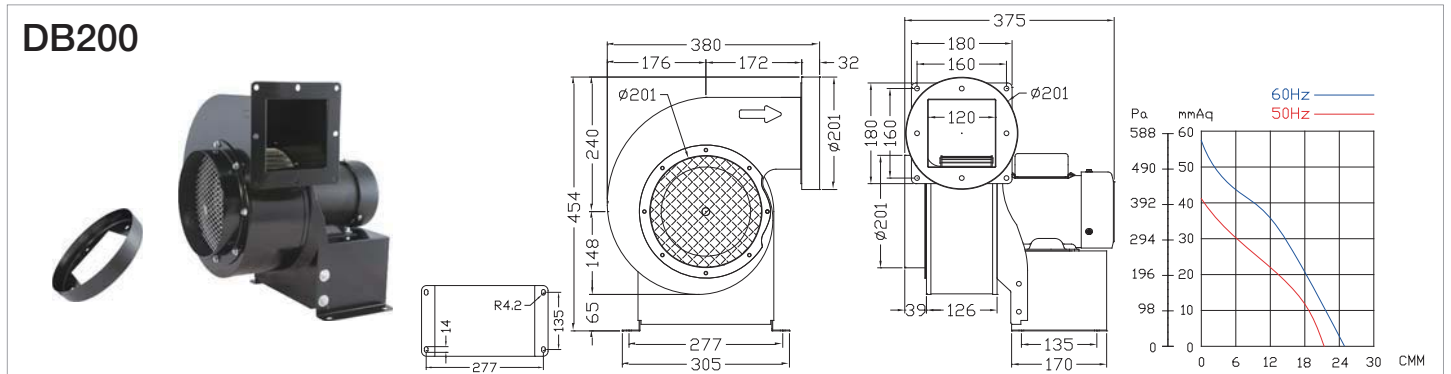

### DB200

型式	電圧	周波数	位相	極数	電流	馬力	回転速度	最大風量	最大静圧		重量
	V								mmAq	Pa	
DB200	100 / 200	50	1	4	4/2	1/3HP	1470	21.3	41	402	14.5
		60			58				569		

株式会社アムニティ・テクノロジー

東京営業所 東京都中央区新富2-4-5川名ビル3F  
TEL:03-5542-0393 FAX:03-5542-0394  
www.amenity-technology.com