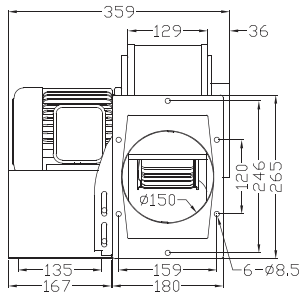

### DB190V

型式	電圧	周波数	位相	極数	電流	馬力	回転速度	最大風量	最大静圧		重量
	V				A				Watt/HP	R.P.M.	
DB190 DB190V	100 / 200	50	1	4	2.7/1.4	1/4HP	1460	12.5	23.3	229	16.5
		60			2.5/1.3		1720	15.3	33.5	329	
	200 / 380	50	3		1/0.6		1460	12.5	23.3	229	12.4
		60			1/0.6		1720	15.3	33.5	329	