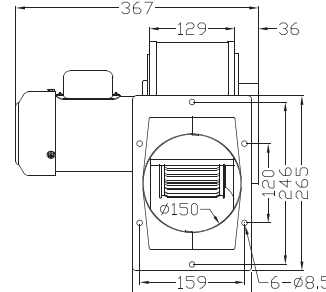

### DB190V

型式	電圧	周波数	位相	極数	電流	馬力	回転速度	最大風量	最大静圧		重量
	V				A				Watt/HP	R.P.M.	
DB190 DB190V	100 / 200	50	1	4	2.7/1.4	1/4HP	1460	12.5	23.3	229	16.5
		60			2.5/1.3		1720	15.3	33.5	329	
	200 / 380	50	3		1/0.6		1460	12.5	23.3	229	12.4
		60			1/0.6		1720	15.3	33.5	329	