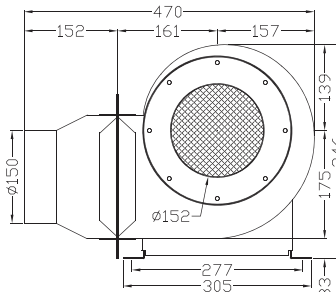

### DB190V

型式	電圧	周波数	位相	極数	電流	馬力	回転速度	最大風量	最大静圧		重量
	V				A				Watt/HP	R.P.M.	
DB190 DB190V	100 / 200	50	1	4	2.7/1.4	1/4HP	1460	12.5	23.3	229	16.5
		60			2.5/1.3		1720	15.3	33.5	329	
	200 / 380	50	3		1/0.6		1460	12.5	23.3	229	12.4
		60			1/0.6		1720	15.3	33.5	329	