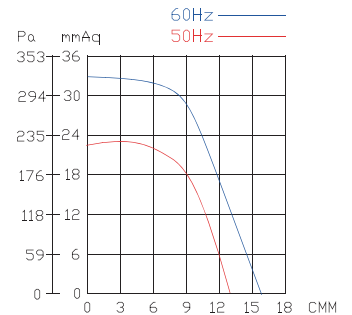

### DB190V

型式	電圧	周波数	位相	極数	電流	馬力	回転速度	最大風量	最大静圧		重量
	V				A				Watt/HP	R.P.M.	
DB190 DB190V	100 / 200	50	1	4	2.7/1.4	1/4HP	1460	12.5	23.3	229	16.5
		60			2.5/1.3		1720	15.3	33.5	329	
	200 / 380	50	3		1/0.6		1460	12.5	23.3	229	12.4
		60			1/0.6		1720	15.3	33.5	329	