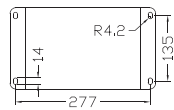

### DB190V

型式	電圧	周波数	位相	極数	電流	馬力	回転速度	最大風量	最大静圧		重量
	V				A				Watt/HP	R.P.M.	
DB190 DB190V	100 / 200	50	1	4	2.7/1.4	1/4HP	1460	12.5	23.3	229	16.5
		60			2.5/1.3		1720	15.3	33.5	329	
	200 / 380	50	3		1/0.6		1460	12.5	23.3	229	12.4
		60			1/0.6		1720	15.3	33.5	329	