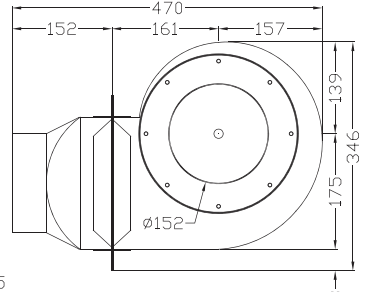

### DB190V

型式	電圧	周波数	位相	極数	電流	馬力	回転速度	最大風量	最大静圧		重量
	V				A				Watt/HP	R.P.M.	
DB190 DB190V	100 / 200	50	1	4	2.7/1.4	1/4HP	1460	12.5	23.3	229	16.5
		60			2.5/1.3		1720	15.3	33.5	329	
	200 / 380	50	3		1/0.6		1460	12.5	23.3	229	12.4
		60			1/0.6		1720	15.3	33.5	329	