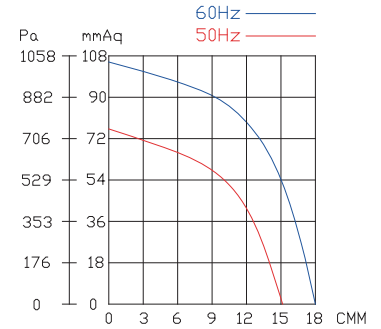

送風機総合カタログ Blowers catalog

CCR SERISE

CCR190

型式	電圧	周波数	位相	極数	電流	馬力	回転速度	最大風量	最大静圧		重量
	V	Hz	\emptyset	P	A	Watt/HP	R.P.M.	m ³ /min	mmAq	Pa	kg
CCR190	100 / 200	50	1	2	3.4/1.7	1/2HP	2910	15.4	73.6	722	10.4
		60			4/2		3400	18	105	1030	