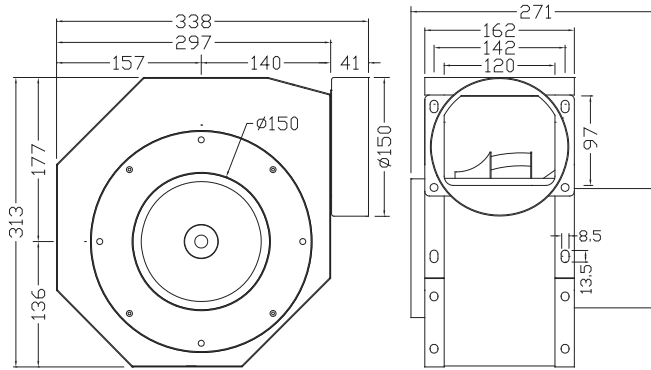

送風機総合カタログ Blowers catalog

CCR SERISE

CCR190

型式	電圧	周波数	位相	極数	電流	馬力	回転速度	最大風量	最大静圧		重量
	V	Hz	\emptyset	P	A	Watt/HP	R.P.M.	m ³ /min	mmAq	Pa	kg
CCR190	100 / 200	50	1	2	3.4/1.7	1/2HP	2910	15.4	73.6	722	10.4
		60			4/2		3400	18	105	1030	